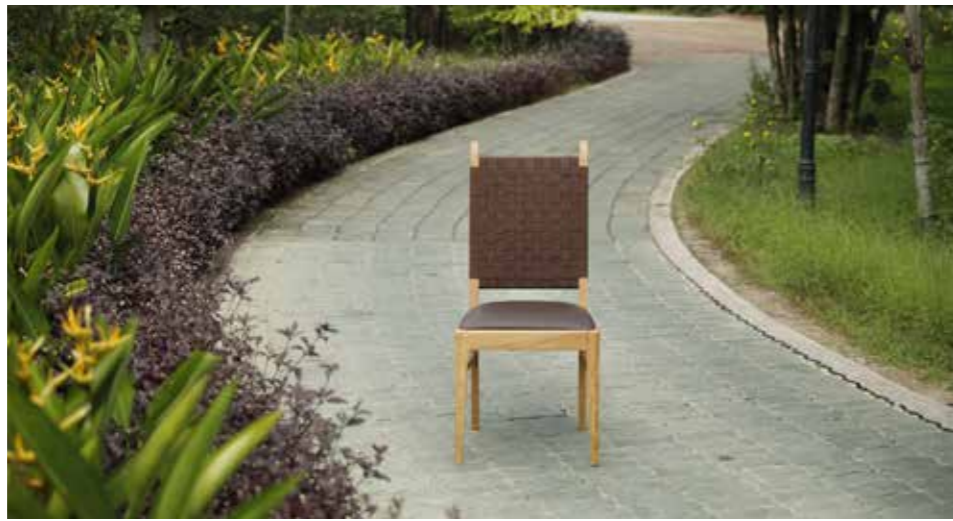

シンプル

M-027

どの空間にもふさわしい

暮らしに溶け込む曲線をもとめて

流線型

少し背を高く作られたソファに体をゆだねてみると、背中から頭まで包み込まれる心地よさを感じた。家具の中で一際距離が近いと言ってもいいソファは、誰もが安息できる場所。長い一日の終わりには、大好きな本を読みながらここでゆっくりと過ごしたい。きっと明日も静謐な心でいられるから。

M-026 + M-034

M-002

M-001 + M-003 + M-013 + M-023

M-008 + M-016 + M-024

M-007 + M-009 + M-017

M-002 + M-014 + M-042

M-002

M-023

● 編み込み

しっかりと背中を支え、くつろぎを与えてくれる背面。すっと伸びた無駄のない脚。帆布に近いオリジナル素材で美しく編まれた椅子は、木製とはまた違った温もりが感じられる。